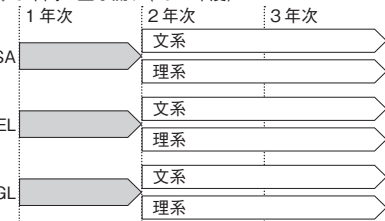

2020年度感染症対策(該当項目は黒字) 分散登校/短縮授業/体育祭の(中止・縮小)/文化祭の(中止・縮小・オンライン開催)/修学旅行の(中止・行き先変更)/課題配布型授業(プリント学習・webでの課題配布)/オンライン動画授業(リアルタイム双方向・リアルタイム一方向・録画)

(322)

山村学園 高等学校

【所在地】 ☎350-1113 川越市田町16-2 ☎049(225)3565(代) FAX 049(222)5356

【交通】 東武東上線「川越市駅」より徒歩5分、西武新宿線「本川越駅」より徒歩10分、JR高崎線「上尾駅」「桶川駅」よりスクールバス

【生徒数】 1329名(男子579名, 女子750名) 【登校時間】 8:35

施設 空欄はなし または不明	昼食は? 弁当持参。 食堂があり、弁当の 注文販売も実施。コ ンビニ自販機も設置。(学用品)	☐	☐	☐	☒	☒	☒	☒	洗練されたデザインのキャンパスに 自習室やICT教室、多目的室、図書室、 生徒ホール、講堂など充実した施設 が整う。2021年春、制服を改定。
	購買部 電子黒板 タブレット プール 照明つき 運動場				照明つき 運動場	携帯電話 持ち込み	カウンセラー (常駐)	制服	

在校生からのメッセージ

私たちの学校は県内でも有数の伝統校で、文武両道をモットーとしています。近年は進学に部活動にとますます結果を出しています。特に大学受験については、1年生の時から放課後に充実した「SGゼミ」が設けられているので、3年生でも予備校に行っている人はあまりいません。自分の進路に合わせてコースが選べるのも、部活動に夢中になれるのも魅力だと思います。

学校からのメッセージ

2022年に創立100周年を迎えるにあたり、制服を刷新するとともに、現在の2コース4クラス制から3コース制へと改編し、これまで培った本校の教育をより充実させて生徒一人ひとりが希望する進路を実現させます。また全生徒へ貸与するタブレットと全教室に設置したプロジェクターによって、主体的な学びの場も提供していきます。新しく生まれ変わる山村学園で充実した高校生活を送りましょう。

◎授業 3学期制・50分×6時限(SA・ELは週3回7時限) 習なし 講放課後・長期休暇 朝小テスト

特別選抜SAコースは難関国公立大学への現役合格を目標とし、1年次から3年次まで週3日7時間授業を実施、学力強化に努める。特別進学ELコースは難関私立大学への現役合格をめざして1年次に週3日7時間授業、2年次以降は文系理系に特化したカリキュラムのもと実力を身につける。総合進学GLコースは一般選抜に対応できる実力を養成しながら、学校推薦型選抜や総合型選抜などの多様な進路希望にも対応。また、予備校講師によるSGゼミ(校内予備校)などサポートも万全。

◇3年間の主な流れ(2022年度)