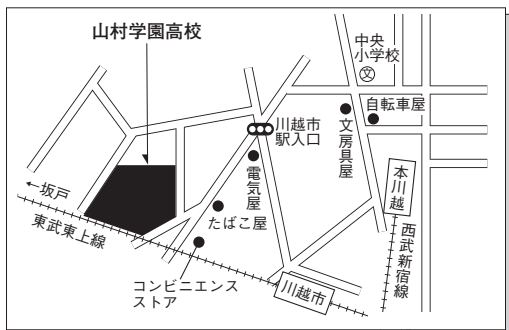

海外研修

2年次海外研修旅行では特別選抜SAコースと特別進学ELコースはシンガポール・マレーシアを、総合進学GLコースは台湾を訪問する。希望制でニュージーランドの姉妹校で15日間の語学研修も実施。

プロフィール

1922年、裁縫手芸伝習所山村塾開設。1951年、山村女子高等学校開校。1960年、現在地に移転。80余年の歴史を継承し、2008年、校名を山村学園高等学校に改称し、「質実・英知・愛敬」を校訓として男女共学制をスタート。2022年度より、コース・クラスを2コース4クラス制から3コース制に改編予定。