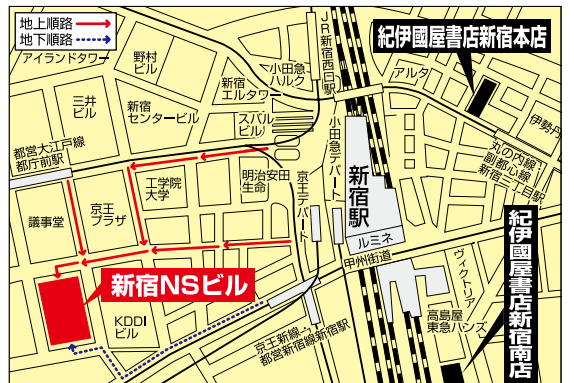

# 受験なんでも相談会

**主催** 紀伊國屋書店新宿本店  
声の教育社

■受験相談会の内容についてのお問い合わせ・★印の学校の事前の電話予約は

03(5261)5061(代) 声の教育社 事務局まで

## 会場 新宿NSビル地下1階

交通 ●JR・京王線・小田急線各新宿駅「南口・西口」より徒歩10分  
●都営地下鉄新宿線・京王新線新宿駅「新都心口」より徒歩5分  
●都営地下鉄大江戸線・都庁前駅A1出口より徒歩5分  
●東京メトロ丸ノ内線・副都心線新宿三丁目駅より徒歩15分

◎各学校の入試担当約600人の先生が、受験勉強・学校案内など受験生および保護者の皆さんの質問・疑問に適切なアドバイスをいたします。