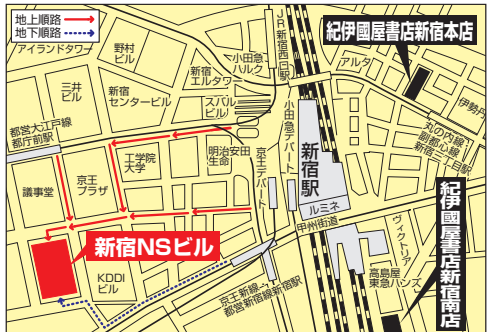

○首都圏最大級の進学相談会

第34回 中・高入試

受験なんでも相談会

主催 紀伊國屋書店新宿本店
声の教育社

■受験相談会の内容についてのお問い合わせ・★印の学校の事前の電話予約は

03(5261)5061(代) 声の教育社 事務局まで

1都3県の 有名校が参加!!

会場 新宿NSビル地下1階

交通 ●JR・京王線・小田急線各新宿駅「南口・西口」より徒歩10分
●都営地下鉄大江戸線・京王新線新宿駅「新都心口」より徒歩5分
●都営地下鉄大江戸線・都庁前駅A1出口より徒歩5分
●東京メトロ丸ノ内線・副都心線新宿三丁目駅より徒歩15分

会期 6月15日(日) 10:30~16:30

◎各学校の入試担当約600人の先生が、受験勉強・学校案内など受験生および保護者の皆さんの質問・疑問に適切なアドバイスをいたします。