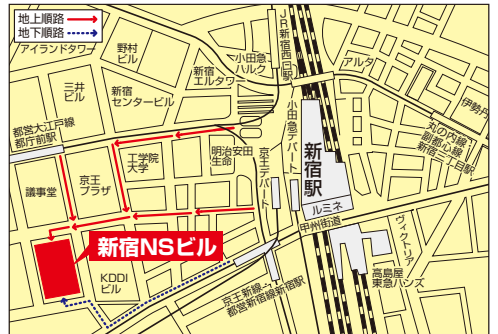

○首都圏最大級の進学相談会

第39回 中・高入試

受験なんでも相談会

主催 声の教育社 **最新情報はHP!**

■受験相談会の内容についてのお問い合わせは

03(5261)5061(代) 声の教育社 事務局まで

日時 6月16日(日) 10:30~16:30

◎各学校の入試担当約700人の先生が、受験勉強・学校案内など受験生および保護者の皆さんの質問・疑問に適切なアドバイスをいたします。

来場者に中学・高校情報誌

『最新 学校説明会』をさしあげます。

1都3県の 有名校が参加!!

会場 新宿NSビル地下1階

交通◎JR・京王線・小田急線各新宿駅「南口・西口」より徒歩10分
 ●都営地下鉄新宿線・京王新線新宿駅「新都心口」より徒歩5分
 ●都営地下鉄大江戸線・都庁前駅A1出口より徒歩5分
 ●東京メトロ丸ノ内線・副都心線新宿三丁目駅より徒歩15分

★の学校は事前予約(先着順)が必要です。予約方法・注意事項は弊社ホームページ「[声の教育社](#)」でご確認ください。