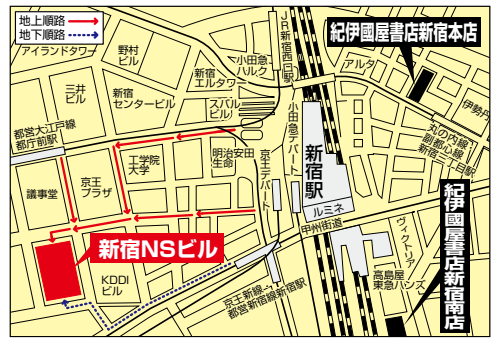

○平成25年度入試のための

第32回 中・高入試

受験なんでも相談会

主催 紀伊國屋書店新宿本店
声の教育社

■受験相談会の内容についてのお問い合わせ・★印の学校の事前の電話予約は

03(5261)5061(代) 声の教育社 事務局まで

会期 6月17日(日) AM11:00~PM5:00

志望校の入試担当の先生と1対1で相談してみませんか!!

入場・相談無料!!

会場 新宿NSビル地下1階

交通 ●JR・京王線・小田急線各新宿駅「南口・西口」より徒歩10分
 ●都営地下鉄新宿線・京王新線新宿駅「新都心口」より徒歩5分
 ●都営地下鉄大江戸線・都庁駅南A1出口より徒歩5分
 ●東京メトロ丸ノ内線・副都心線新宿三丁目駅より徒歩15分

○有名中学・高校の入試担当約600人の先生が、受験勉強・学校案内など受験生および父母の皆さんの質問・疑問に適切なアドバイスをいたします。