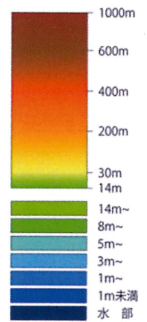

【資料1】長崎の原爆被災地図

(『学び考える歴史』をもとに作成)

【資料2】国土地理院デジタル標高地形図
「長崎市中心部」の一部

【資料3】広島市の原爆被災地図

(『学び考える歴史』をもとに作成)