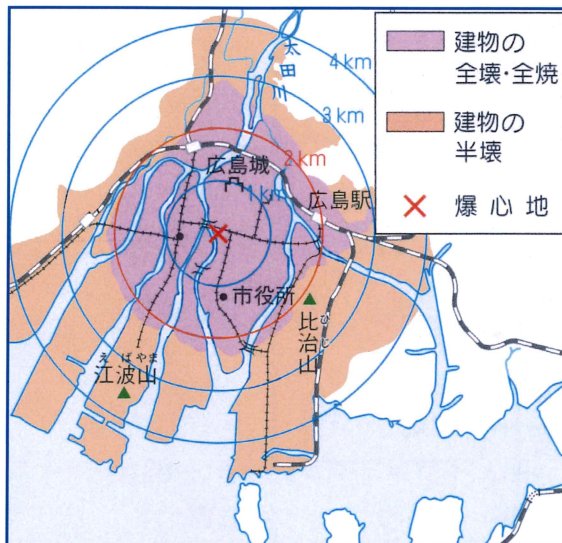

【資料1】長崎の原爆被災地図

(『学び考える歴史』をもとに作成)

【資料2】国土地理院デジタル標高地形図
「長崎市中心部」の一部

【資料3】広島市の原爆被災地図

(『学び考える歴史』をもとに作成)