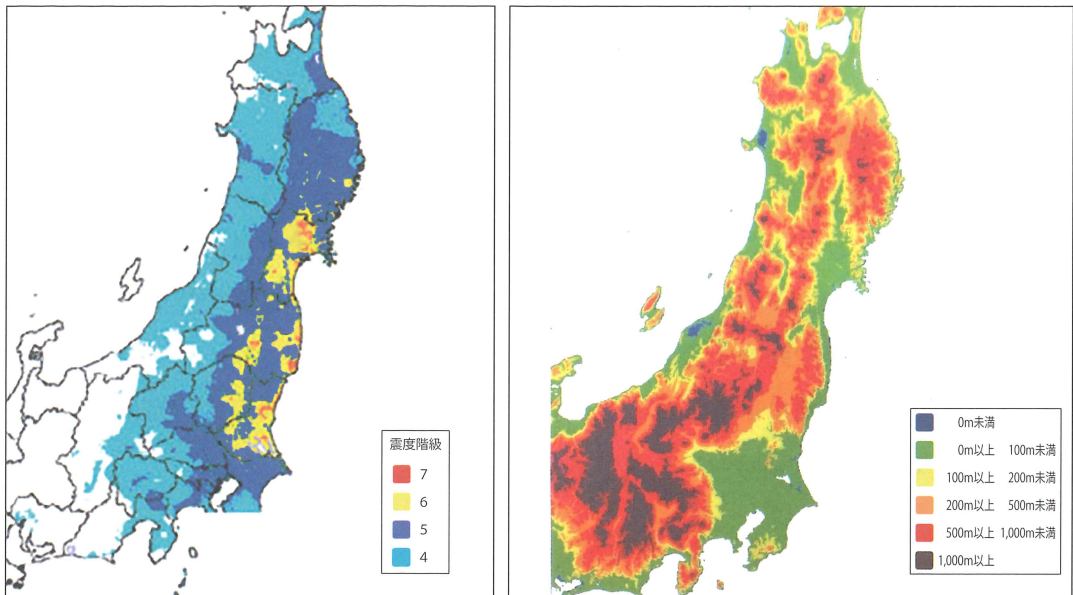

【資料Ⅵ】

阪神・淡路大震災の被害地域および標高地区

東日本大震災の被害地域および標高地区

内閣府資料および国土地理院 HP より作成