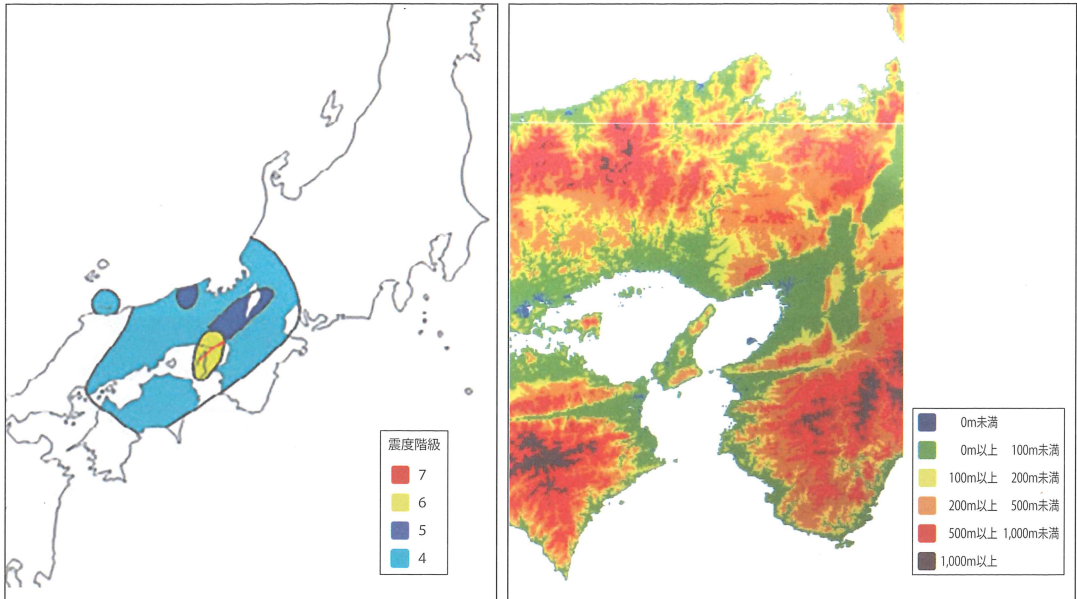

【資料Ⅵ】

阪神・淡路大震災の被害地域および標高地区

東日本大震災の被害地域および標高地区

内閣府資料および国土地理院 HP より作成