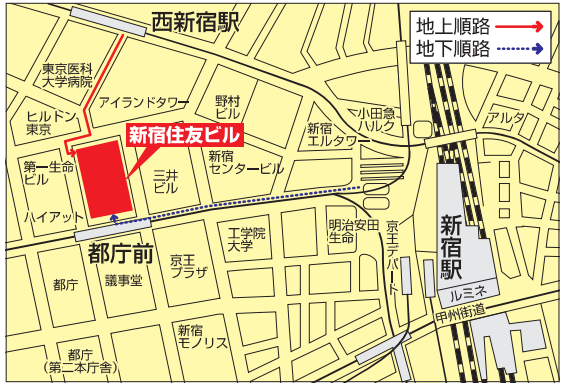

首都圏最大級の進学相談会

第44回 中・高入試

受験なんでも相談会

主催 声の教育社

1都3県の有名校が参加!!

会場 新宿住友ビル三角広場

交通 ● JR・京王線・小田急線「新宿駅」西口徒歩8分
● 都営地下鉄大江戸線「都庁前駅」A6出口直結
● 東京メトロ丸の内線「西新宿駅」2番出口徒歩4分

日時 6月28日(土)… 中学受験のみ
6月29日(日)… 高校受験のみ

中学受験

午前・午後の2部制
先着順受付

高校受験

90分入れ替え4部制
抽選制

特設ページ

入場予約6/6～受付開始

当日まで入場予約可能(定員上限あり)

詳しくは弊社HP特設ページをご覧ください。

新会場の三角広場は天井高25m、換気システムも整った広々空間

参加予定の中学校・高等学校一覧

28日(中学受験のみ)参加校

- 麻布中学校
- 跡見学園中学校
- 鷗友学園女子中学校
- 大妻中学校
- 大妻多摩中学校
- 大妻中野中学校
- 海城中学校
- 開智日本橋学園中学校
- かえつ有明中学校
- 学習院女子中等科
- 暁星中学校
- 共立女子中学校
- 慶應義塾中等部(午後のみ)
- 恵泉女子学園中学校
- 光塩女子学院中等科
- 晃華学園中学校
- 攻玉社中学校
- 香蘭女子学院中等科
- 駒場東邦中学校
- サレジオ国際学園世田谷中学校
- 実践女子学園中学校
- 品川女子学院中等部
- 芝中学校
- 渋谷教育学園渋谷中学校
- 頌栄女子学院中学校
- 昭和女子大学附属昭和中学校
- 女子聖学院中学校
- 白百合学園中学校
- 成城中学校
- 世田谷学園中学校
- 高輪中学校
- 多摩大学附属聖ヶ丘中学校
- 田園調布学園中等部
- 東京女子館中学校
- 東京都立大学等々力中学校
- 東京都立大学附属中学校
- 東京農業大学第一中等部
- 豊島岡女子学園中学校
- 獨協中学校
- ドルトン東京学園中等部
- 広尾学園中学校
- 広尾学園小石川中学校
- 富士見中学校
- 藤村女子中学校
- 本郷中学校
- 三田国際科学学園中学校
- 三輪田学園中学校
- 明法中学校