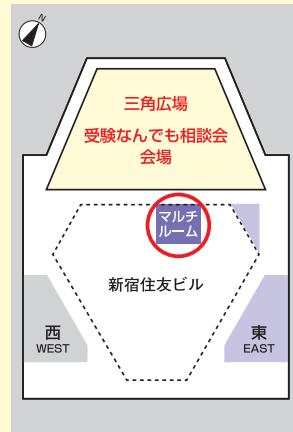

6月28日(日)

第45回 受験なんでも相談会 会場案内

高校受験

首都圏最大級の進学相談会

主催 声の教育社

【声教セミナー】高校受験の歩き方～初級編～

こんな疑問や不安をお持ちの方はぜひご参加ください。

- ●相談会で何を聞けばいいのかわからない。
- ●授業料無償化で私立高校が人気と聞くけど…実際はどう？
- ●内申点が上がらないタイプはやはり不利なの？
- ●同じ入試問題は出ないのに、過去問は本当に必要なの？

【時間】 場所：マルチルーム

- ① 10:00～10:20
- ② 10:30～10:50
- ③ 11:50～12:10
- ④ 12:20～12:40
- ⑤ 14:00～14:20
- ⑥ 14:30～14:50
- ⑦ 15:50～16:10
- ⑧ 16:20～16:40

50音順ブース検索

【東京都】	共立女子第二.....S 2	国士館.....D 8	淑徳.....Q 10	成女.....Q 2	中央大学附属.....P 12	東京電機大学.....P 9	日本工業大学駒場.....L 7	法政大学.....E 9	明治大学付属八王子.....A 3	【神奈川県】	桐蔭学園.....E 5	【千葉県】	市川.....L 9	【埼玉県】	浦和実業学園.....J 7	東京農業大学第三.....H 4
青山学院.....E 11	錦城.....C 10	駒込.....T 11	淑徳東鴨.....S 11	成成学園.....S 7	千代田.....K 3	東京都市大学等々力.....E 7	日本大学櫻丘.....C 12	法政大学千代田三番町.....P 6	明治大学付属明治.....A 1	桐蔭女子.....E 6	宝仙学園.....D 6	千葉商科大学付属.....K 4	国府台女子学院.....L 2	開智.....L 2	浦和実業.....J 7	獨協埼玉.....J 6
足立学園.....C 4	錦城学園.....P 4	駒沢学園女子.....E 1	順天.....P 8	正則.....L 4	帝京.....L 4	東京文華.....P 7	日本大学第一.....P 7	宝仙学園天堂大理数インター.....Q 5	目黒学院.....B 1	桐光学園.....H 6	国府台女子学院.....L 2	昭和学校秀英.....K 8	国府台女子学院.....L 2	開智.....L 2	浦和実業.....J 7	獨協埼玉.....J 6
岩倉.....C 6	京華.....C 3	駒澤大学.....M 3	潤徳女子.....J 1	貞静学園.....S 5	帝京.....L 4	東京立正.....R 5	日本大学第二.....P 10	豊南.....S 3	目白研心.....Q 6	日本女子大学附属.....E 4	芝浦工業大学柏.....K 5	昭和学校.....K 9	国府台女子学院.....L 2	開智.....L 2	浦和実業.....J 7	獨協埼玉.....J 6
上野学園.....T 10	京華商業.....P 5	駒場学園.....Q 13	城西大学附属城西.....Q 8	専修大学附属.....B 10	東亜学園.....H 2	桐朋.....C 5	日本大学第三.....T 7	明優学院.....F 3	白百合.....S 6	川越東.....J 5	芝浦工業大学柏.....K 5	昭和学校.....K 9	国府台女子学院.....L 2	開智.....L 2	浦和実業.....J 7	獨協埼玉.....J 6
英明フロンティア.....Q 4	京華女子.....N 3	桜丘.....S 9	聖徳学園.....Q 9	大成.....K 7	東海大学付属高輪台.....R 11	桐朋女子.....D 1	日本大学鶴ヶ丘.....A 11	保善.....R 4	八雲学園.....S 6	川越東.....J 5	芝浦工業大学柏.....K 5	昭和学校.....K 9	国府台女子学院.....L 2	開智.....L 2	浦和実業.....J 7	獨協埼玉.....J 6
江戸川女子.....M 2	工学院大学附属.....A 4	サレシアン国際学園.....R 9	城北.....B 7	大東文化大学第一.....E 10	東京.....J 2	東洋.....L 8	日本大学豊山.....A 7	立教池袋.....B 6	早稲田実業.....T 13	星野.....K 6	芝浦工業大学柏.....K 5	昭和学校.....K 9	国府台女子学院.....L 2	開智.....L 2	浦和実業.....J 7	獨協埼玉.....J 6
学習院.....B 4	麴町学園女子.....R 1	実践学園.....R 8	昭和鉄道.....Q 1	拓殖大学第一.....B 8	東京家政学院.....P 6	東洋女子.....P 3	日本大学豊山女子.....K 2	立正大学付属立正.....C 2	早稲田実業.....T 13	星野.....K 6	芝浦工業大学柏.....K 5	昭和学校.....K 9	国府台女子学院.....L 2	開智.....L 2	浦和実業.....J 7	獨協埼玉.....J 6
神田学園.....R 2	佼成学園.....B 3	芝浦工業大学附属.....R 7	女子美術大学付属.....N 2	玉川学園.....R 8	(新法政大学千代田三番町)	東洋大学京北.....Q 12	八王子学園八王子.....D 4	早稲田実業.....T 13	早稲田実業.....T 13	星野.....K 6	芝浦工業大学柏.....K 5	昭和学校.....K 9	国府台女子学院.....L 2	開智.....L 2	浦和実業.....J 7	獨協埼玉.....J 6
関東第一.....Q 3	佼成学園女子.....Q 3	芝国際.....T 8	東鴨.....A 5	玉川聖学院.....T 6	東京家政大学附属女子K 1	トキワ松学園.....S 4	富士見丘.....T 5	明治学院.....Q 2	早稲田実業.....T 13	星野.....K 6	芝浦工業大学柏.....K 5	昭和学校.....K 9	国府台女子学院.....L 2	開智.....L 2	浦和実業.....J 7	獨協埼玉.....J 6
北豊島.....F 1	国学院久我山.....D 11	下北沢成徳.....H 1	杉並学院.....D 2	多摩大学目黒.....C 1	東京科学大学附属科学技術H 8	豊島学院.....Q 1	文化学園大学杉並.....R 6	明治学院東村山.....G 4	早稲田実業.....T 13	星野.....K 6	芝浦工業大学柏.....K 5	昭和学校.....K 9	国府台女子学院.....L 2	開智.....L 2	浦和実業.....J 7	獨協埼玉.....J 6
北里大学附属順天.....P 8	国学院久我山.....S 12	自由ヶ丘学園.....G 1	聖学院.....B 5	中央大学.....A 10	東京実業.....A 6	中村.....M 1	文京学院大学女子.....N 1	明治大学付属世田谷.....E 6	早稲田実業.....T 13	星野.....K 6	芝浦工業大学柏.....K 5	昭和学校.....K 9	国府台女子学院.....L 2	開智.....L 2	浦和実業.....J 7	獨協埼玉.....J 6
共栄学園.....R 10	国際基督教大学.....E 2	成蹊.....S 10	成蹊.....S 10	中央大学杉並.....E 13	東京成徳大学.....L 5	二松学舎大学附属.....R 3	文教大学付属.....D 5	明治大学付属中野.....A 8	早稲田実業.....T 13	星野.....K 6	芝浦工業大学柏.....K 5	昭和学校.....K 9	国府台女子学院.....L 2	開智.....L 2	浦和実業.....J 7	獨協埼玉.....J 6