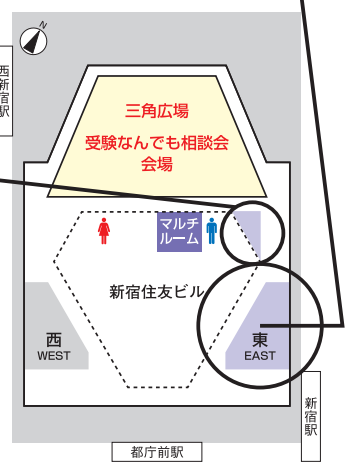

6月27日(土)

第45回 受験なんでも相談会 会場案内

中学受験

首都圏最大級の進学相談会

主催 声の教育社

【過去問ミュージアム】

実際の入試問題を展示！
100校を超える中学校の算数入試問題・
解答用紙がずらっと並びます。
ぜひホンモノに触れてみましょう！

場所：マルチルーム

サポートコーナー	サポートコーナー
サポートコーナー	サポートコーナー

ミニ説明会コーナー	ミニ説明会コーナー
①	②

東2 EAST2

企業ブース
パンフレットコーナー

スタンディング
コーナ
書籍販売
コーナ
企業ブース

東 EAST

トイレ
● P1の下
● E1の下

50音順ブース検索