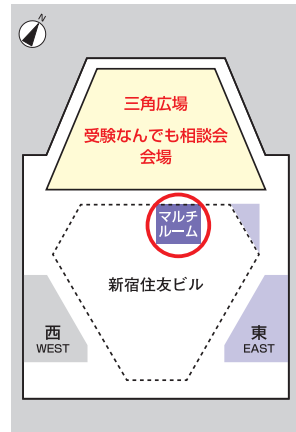

6月27日(土)

第45回 受験なんでも相談会 会場案内

中学受験

首都圏最大級の進学相談会

主催 声の教育社

【過去問ミュージアム】

実際の入試問題を展示！
100校を超える中学校の算数入試問題・
解答用紙がずらっと並びます。
ぜひホンモノに触れてみましょう！

場所：マルチルーム

サポートコーナー	サポートコーナー
サポートコーナー	サポートコーナー

ミニ説明会コーナー	ミニ説明会コーナー
①	②

東2 EAST2

企業ブース
パンフレットコーナー

スタンディング
コーナ
書籍販売
コーナ
企業ブース

東 EAST

トイレ
● P1の下
● E1の下

50音順ブース検索