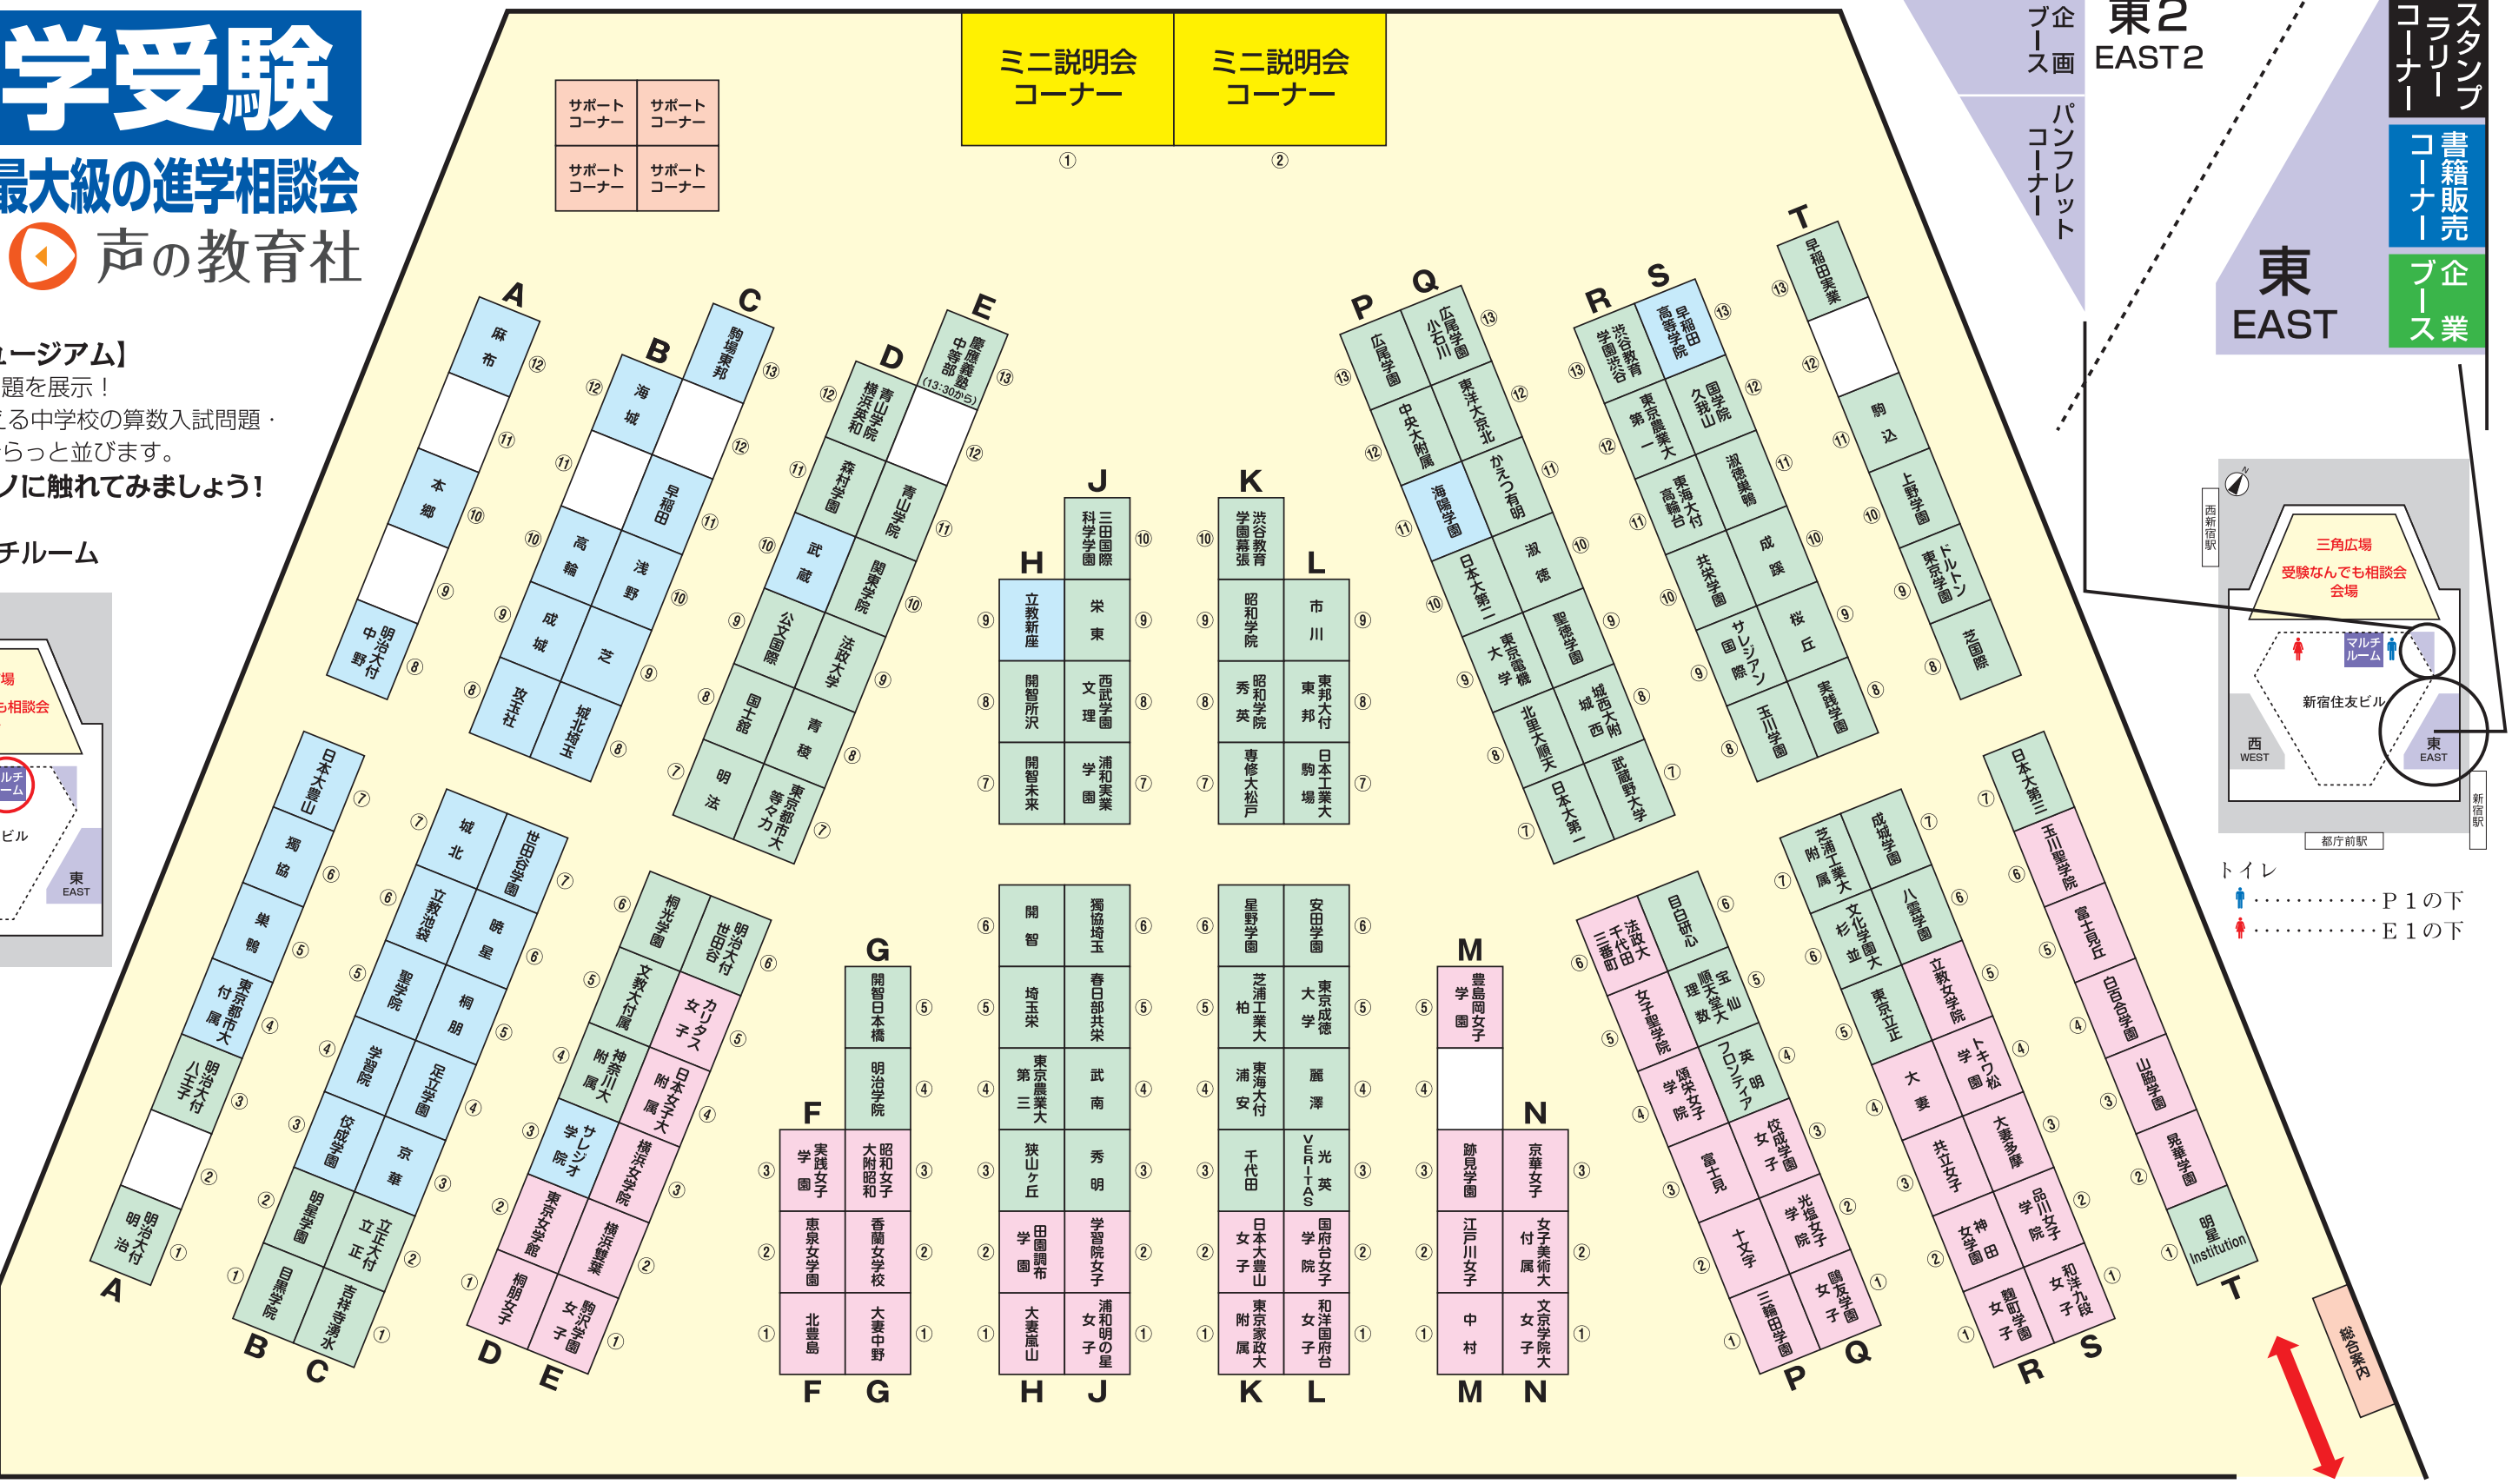

6月27日(土)

第45回 受験なんでも相談会 会場案内

中学受験

首都圏最大級の進学相談会

主催 声の教育社

【過去問ミュージアム】

実際の入試問題を展示！
100校を超える中学校の算数入試問題・
解答用紙がずらっと並びます。
ぜひホンモノに触れてみましょう！

場所：マルチルーム

サポートコーナー	サポートコーナー
サポートコーナー	サポートコーナー

ミニ説明会コーナー	ミニ説明会コーナー
①	②

東2 EAST2

企業ブース
パンフレットコーナー

スタンディング
コーナ
書籍販売
コーナ
企業ブース

東 EAST

トイレ
● P1の下
● E1の下

50音順ブース検索