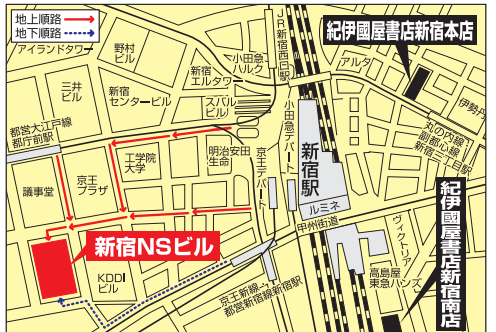

# ○首都圏最大級の進学相談会

## 第34回 中・高入試

## 会場 新宿NSビル地下1階

交通●JR・京王線・小田急線各新宿駅「南口・西口」より徒歩10分  
●都営地下鉄大江戸線・京王新線新宿駅「新都心口」より徒歩5分  
●都営地下鉄丸の内線・副都心線新宿三丁目駅より徒歩15分